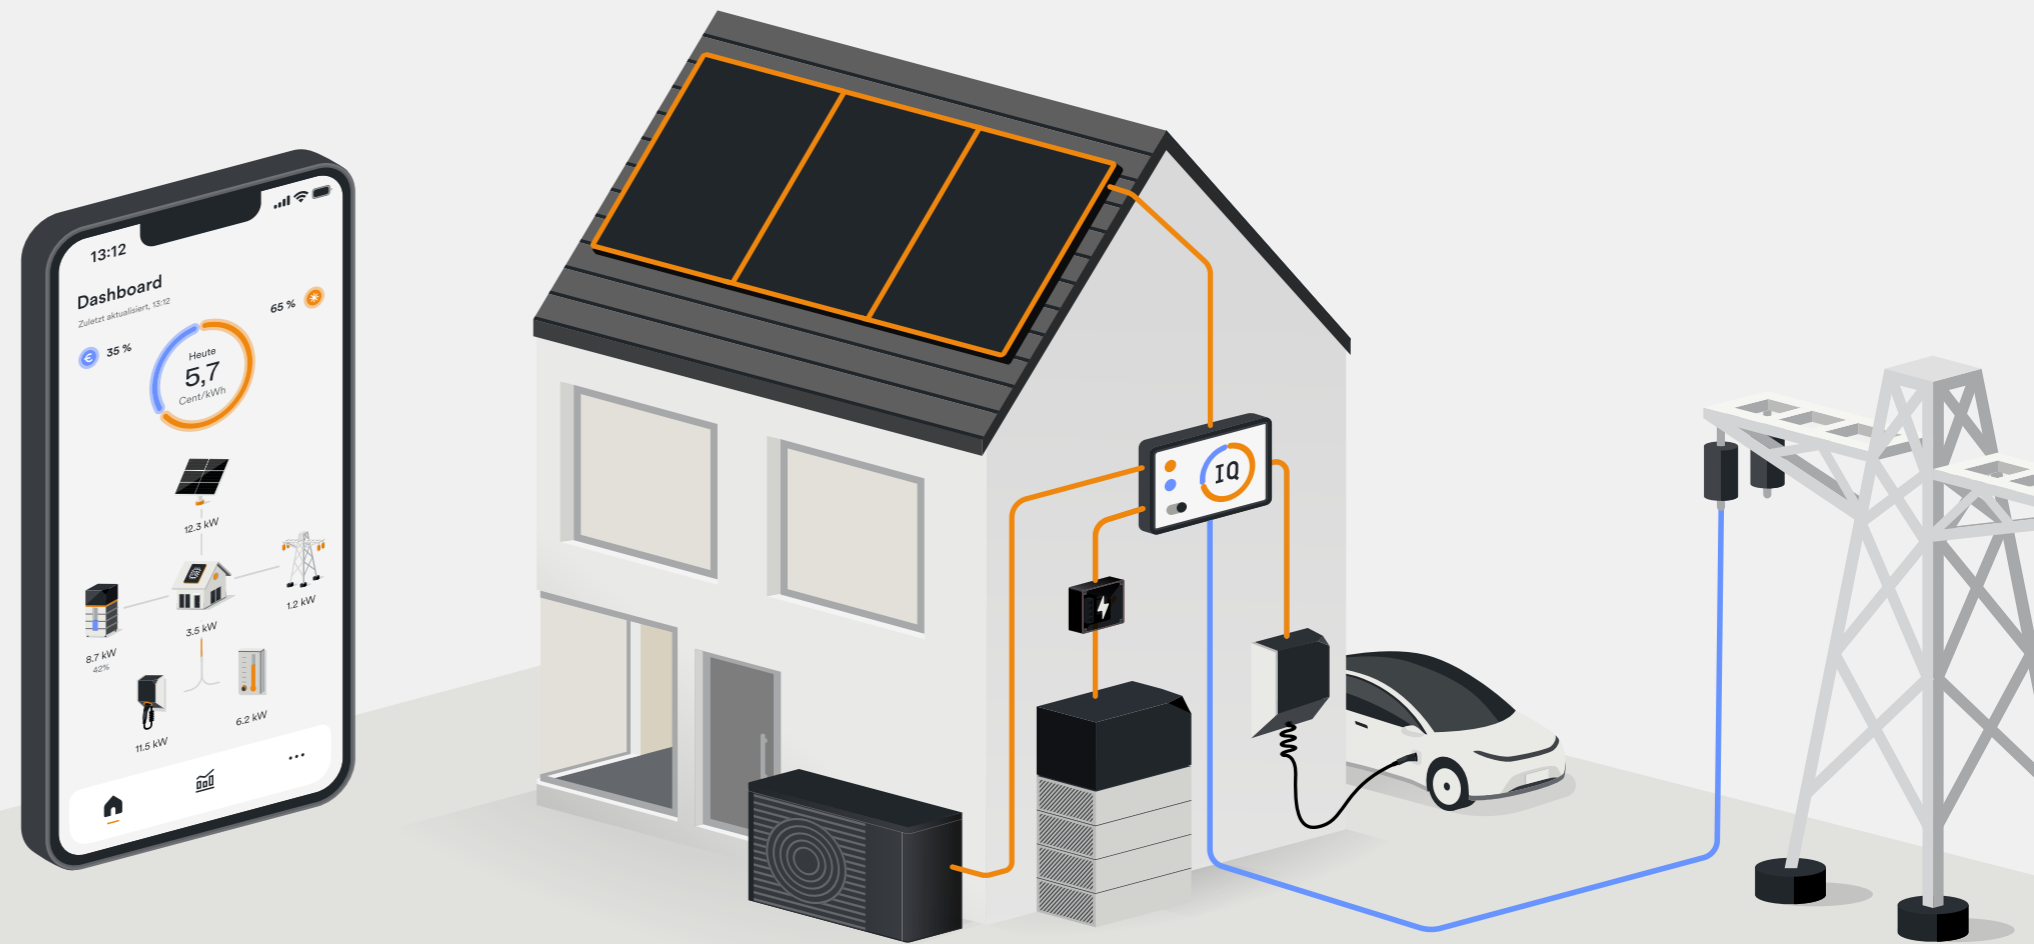

Das System denkt mit: Es speichert immer den günstigsten Strom – entweder von Ihrem Dach oder aus dem Netz – und versorgt Sie damit genau dann, wenn Sie ihn brauchen. Auch nachts oder bei Stromausfall.

Sonnenenergie ohne Einschränkungen nutzen

Um die Versorgungssicherheit zu gewährleisten, wird die Einspeiseleistung von PV-Anlagen reduziert und Vergütungen zu Zeiten von Stromüberschuss im Netz ausgesetzt (Solarspitzengesetz). Dank intelligenter Lastverschiebung helfen wir, das Stromnetz flexibler zu machen.

Und bei Stromausfall? Bleiben Sie dank Netzersatzpaket weiterhin versorgt.

Ein System für alle Komponenten

Energie neu gedacht: Jede einzelne Komponente, von der Solaranlage, über den Speicher, bis hin zur Wärmepumpe, ist dabei entscheidend. Doch erst durch die intelligente Vernetzung entsteht ein System, das den Unterschied macht: EKD365⁺. Geschaffen wird damit die modernste Energieversorgung – alles perfekt aufeinander abgestimmt, zentral gesteuert und zukunftssicher.

Mit EKD365⁺ wird Strom nicht mehr nur erzeugt und verbraucht, er wird gespeichert, intelligent gesteuert, vielfältig genutzt und gewinnbringend eingespeist. Alle Komponenten – von der Photovoltaikanlage über die Wärmepumpe bis zur Wallbox – kommunizieren miteinander und bilden ein intelligentes Gesamtsystem.