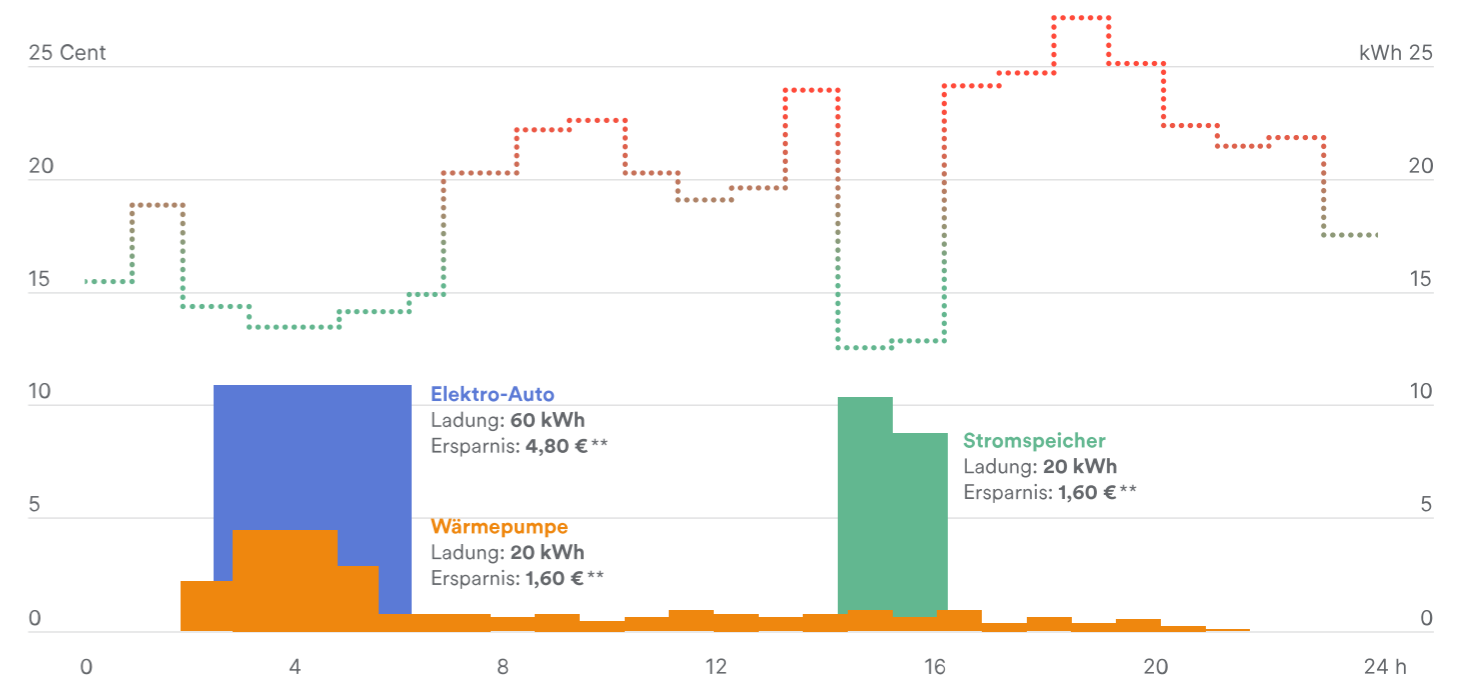

Günstiger Strom auch ohne Sonne

Sie brauchen mehr Strom als die Sonne liefert? Kein Problem. EKD Flow versorgt Sie mit dem günstigsten Netzstrom. Kombinieren Sie den dynamischen Stromtarif EKD Flow mit **EKD365⁺**, können Sie immer genau dann Ihren Stromspeicher oder Ihr Elektroauto beladen, wenn der Strom am günstigsten ist. Strompreise unter 10, unter 5 und manchmal sogar für unter 0 Cent pro Kilowattstunde* sind dabei die Regel.

EKD Flow ist kein starrer Tarif, sondern ein dynamisches System, das für Sie mitdenkt. Eingebunden in **EKD365⁺** versteht es Ihren Verbrauch und reagiert in Echtzeit. Der Energiemanager Ampere.IQ erkennt automatisch, wann der Strom am günstigsten ist und steuert Ihre Geräte entsprechend. So laufen Ihre Wärmepumpe, Stromspeicher oder die Wallbox genau dann, wenn die Preise niedrig sind. Ganz automatisch, ganz smart – für maximale Ersparnis und minimalen Aufwand. Alles im Flow.

* Angegebene Preise beziehen sich auf den Netto-Börsenpreis. Hinzu kommen Abgaben für Steuern & Gebühren für das Netzentgelt des jeweiligen Netzbetreibers.

Ersparnis pro Tag

8 € | **16 €**
inkl. variabler Netzentgelte

** Ersparnis 8 ct/kWh brutto

Strom für bis zu 0 Cent

Senken Sie mit EKD Flow gezielt Ihre Stromkosten.

Profitieren Sie von schwankenden Börsenpreisen und beziehen Sie immer den günstigsten Strom – oft sogar kostenlos.

Smart & komfortabel

In Verbindung mit **EKD365⁺** verschiebt sich Ihr Verbrauch automatisch in die günstigsten Zeiten.

Das System holt das Beste für Sie heraus. Einfach zurücklehnen und sparen.

Nachhaltig: 100% Ökostrom

Mit EKD Flow beziehen Sie zu 100% Ökostrom aus erneuerbaren Energien – TÜV-zertifiziert.

So unterstützen Sie aktiv die Energiewende und senken ganz nebenbei Ihren CO₂-Fußabdruck.

Maximale Ersparnis dank Smart Meter

Mit dem Smart Meter nutzen Sie das volle Potenzial von EKD Flow. Ihr Verbrauch wird alle 15 Minuten erfasst und zum aktuellen Börsenstrompreis abgerechnet – für punktgenaue Einsparungen. Ihren Stromverbrauch behalten Sie in der Ampere.IQ-App jederzeit im Blick – transparent, bequem und in Echtzeit.

Für mehr Kontrolle und weniger Kosten ist Ihr Energiesystem **EKD365⁺** bereits mit einem Smart Meter ausgestattet.

Automatisch Netzentgelte sparen

Besitzen Sie steuerbare Verbraucher wie Stromspeicher, Wallbox oder Wärmepumpe? Dann kümmern wir uns um alles: Wir beantragen für Sie reduzierte Netzentgelte, die direkt mit Ihrer Stromrechnung verrechnet werden.

Mit variablen Netzentgelten sparen Sie zusätzlich: Ampere.IQ kennt die Zeitfenster mit den niedrigsten Netzentgelten und verlagert Ihren Stromverbrauch automatisch dorthin. So nutzen Sie die günstigsten Zeiten, ohne selbst daran denken zu müssen – und profitieren maximal.